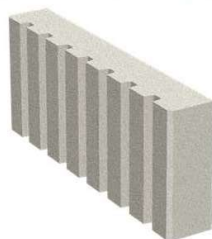

BLOQUES DECORATIVOS

VICENZO 6*12*39 cm

SICILIANO 6*14*39 cm

SICILIANO MEDIO 6*14*19 cm

VICENZO MEDIO
6*14.5*39 cm

SICILIANO SPLIT 6*14.5*39
cm

SICILIANO CHAPA 6*2.7*39 cm

www.decoblocks.com

SICILIANO
VICENZO

Universidad Jorge Tadeo Lozano

Edificio EME 101

Hotel Viaggio 93

www.decoblocks.com

ESTRIADO 15,5*19*39 cm

CATALÁN 14*9*29 cm

BLOQUES DECORATIVOS

**CATALÁN SPLIT
14*9*29 cm**

**CHAPA DE ESTRIADO
6*19*39 cm**

CATALÁN MEDIO 14*9*14,5 cm

**CHAPA DE CATALÁN
2.7*9*29 cm**

www.decoblocksa.com

CATALÁN
CATALÁN SPLIT

Jrdín Infantil Acción Social

Escuela de Policía