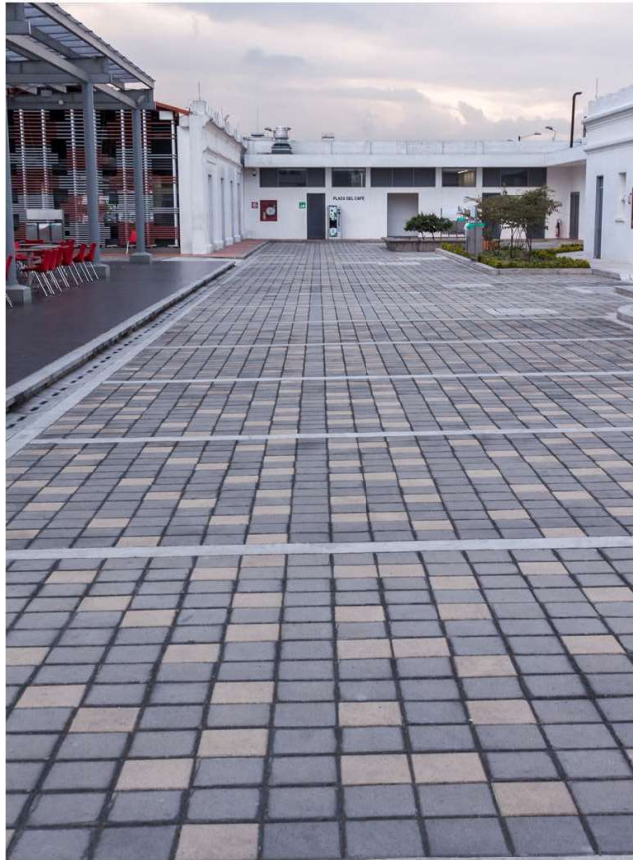

**CONTENCIÓN
ANGUi O 29*19*39 cm**

www.decoblocksa.com

ADOQUINES

- Bloques estructurales NTC 2017 / NTC 4992
- Variedad de formatos y espesores
- Se pueden hacer demarcaciones y ampliar la posibilidad de diseño por el manejo del color
- Gran durabilidad y fácil de reparar