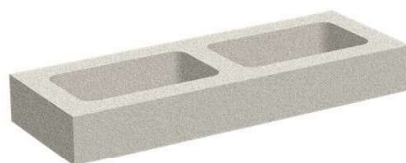

www.decoblocks.com

PLANTAS

Cota
Sede Titán

**Puerto
Colombia**
Barranquilla

www.decoblocksa.com

www.decoblocksa.com

VENTAJAS BLOQUES CONCRETO

- Bloques estructurales de alta resistencia NTC 4026
- Variedad de Formatos y Colores
- Dimensiones exactas Muros plomados
- Baja Absorción de agua

www.decoblocksa.com

VENTAJAS BLOQUES CONCRETO

- Fabricación de piezas enteras, medios y enchapes
- Perforaciones verticales para refuerzos estructurales
- Aislamiento Térmico-Acústico
- Buena adherencia de los recubrimientos (pañetes o estucos)

BLOQUES DECORATIVOS

VICENZO 6*12*39 cm

SICILIANO 6*14*39 cm

SICILIANO MEDIO 6*14*19 cm

VICENZO MEDIO
6*14.5*39 cm

SICILIANO SPLIT 6*14.5*39
cm

SICILIANO CHAPA 6*2.7*39 cm

www.decoblocks.com

**CATALÁN SPLIT
14*9*29 cm**

**CHAPA DE ESTRIADO
6*19*39 cm**

CATALÁN MEDIO 14*9*14,5 cm

**CHAPA DE CATALÁN
2.7*9*29 cm**

www.decoblocksa.com

CATALÁN
CATALÁN SPLIT

Jrdín Infantil Acción Social

Escuela de Policía