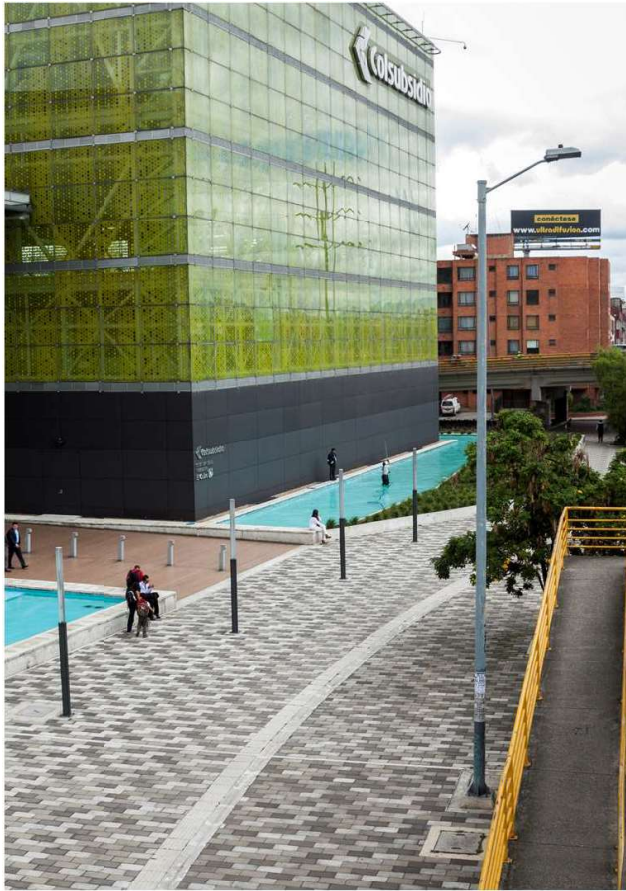

ADOQUINES

- Gran resistencia a cargas puntuales sin deformar la capa de rodadura, ideal para usos industriales
- Adaptable a cualquier tipografía y se pueden reutilizar
- Bloques Bicapa

www.decoblocksa.com