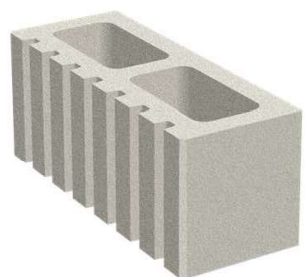

www.decoblocks.com

PLANTAS

Cota
Sede Titán

**Puerto
Colombia**
Barranquilla

www.decoblocksa.com

www.decoblocksa.com

VENTAJAS BLOQUES CONCRETO

- Bloques estructurales de alta resistencia NTC 4026
- Variedad de Formatos y Colores
- Dimensiones exactas Muros plomados
- Baja Absorción de agua

BLOQUES DECORATIVOS

VICENZO 6*12*39 cm

SICILIANO 6*14*39 cm

SICILIANO MEDIO 6*14*19 cm

VICENZO MEDIO
6*14.5*39 cm

SICILIANO SPLIT 6*14.5*39
cm

SICILIANO CHAPA 6*2.7*39 cm

www.decoblocks.com

SICILIANO
VICENZO

Universidad Jorge Tadeo Lozano

Edificio EME 101

Hotel Viaggio 93

www.decoblocks.com

ESTRIADO 15,5*19*39 cm

CATALÁN 14*9*29 cm

BLOQUES DECORATIVOS

**CATALÁN SPLIT
14*9*29 cm**

**CHAPA DE ESTRIADO
6*19*39 cm**

CATALÁN MEDIO 14*9*14,5 cm

**CHAPA DE CATALÁN
2.7*9*29 cm**

www.decoblocksa.com

CATALÁN
CATALÁN SPLIT

Jrdín Infantil Acción Social

Escuela de Policía