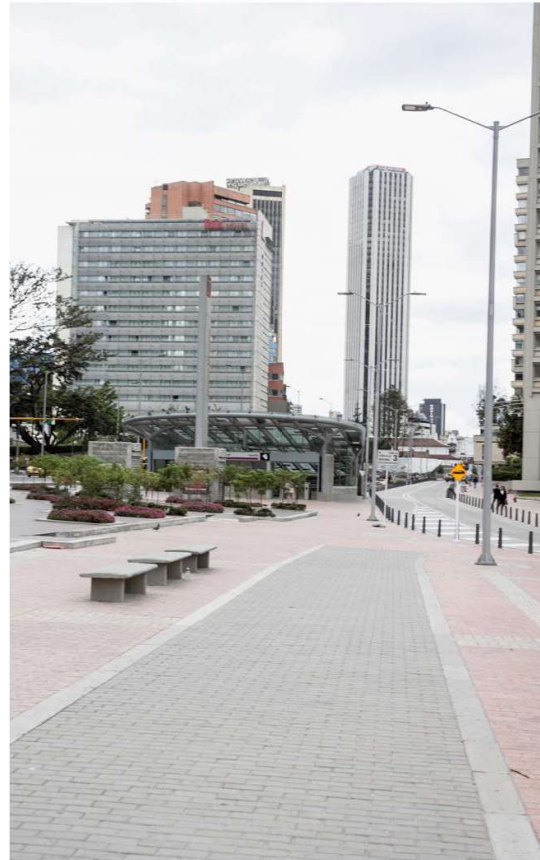

**CONTENCIÓN
ANGUi O 29*19*39 cm**

www.decoblocksa.com

ADOQUINES

- Bloques estructurales NTC 2017 / NTC 4992
- Variedad de formatos y espesores
- Se pueden hacer demarcaciones y ampliar la posibilidad de diseño por el manejo del color
- Gran durabilidad y fácil de reparar