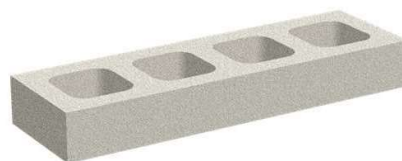

www.decoblocks.com

PLANTAS

Cota
Sede Titán

**Puerto
Colombia**
Barranquilla

www.decoblocksa.com

www.decoblocksa.com

VENTAJAS BLOQUES CONCRETO

- Bloques estructurales de alta resistencia NTC 4026
- Variedad de Formatos y Colores
- Dimensiones exactas Muros plomados
- Baja Absorción de agua

www.decoblocksa.com

VENTAJAS BLOQUES CONCRETO

- Fabricación de piezas enteras, medios y enchapes
- Perforaciones verticales para refuerzos estructurales
- Aislamiento Térmico-Acústico
- Buena adherencia de los recubrimientos (pañetes o estucos)

BLOQUES DECORATIVOS

VICENZO 6*12*39 cm

SICILIANO 6*14*39 cm

SICILIANO MEDIO 6*14*19 cm

VICENZO MEDIO
6*14.5*39 cm

SICILIANO SPLIT 6*14.5*39
cm

SICILIANO CHAPA 6*2.7*39 cm

www.decoblocks.com

**CATALÁN SPLIT
14*9*29 cm**

**CHAPA DE ESTRIADO
6*19*39 cm**

CATALÁN MEDIO 14*9*14,5 cm

**CHAPA DE CATALÁN
2.7*9*29 cm**

www.decoblocksa.com

CATALÁN
CATALÁN SPLIT

Jrdín Infantil Acción Social

Escuela de Policía