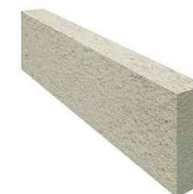

www.decoblocks.com

PLANTAS

Cota
Sede Titán

**Puerto
Colombia**
Barranquilla

www.decoblocksa.com

www.decoblocksa.com

VENTAJAS BLOQUES CONCRETO

- Bloques estructurales de alta resistencia NTC 4026
- Variedad de Formatos y Colores
- Dimensiones exactas Muros plomados
- Baja Absorción de agua

www.decoblocksa.com

VENTAJAS BLOQUES CONCRETO

- Fabricación de piezas enteras, medios y enchapes
- Perforaciones verticales para refuerzos estructurales
- Aislamiento Térmico-Acústico
- Buena adherencia de los recubrimientos (pañetes o estucos)

BLOQUES DECORATIVOS

VICENZO 6*12*39 cm

SICILIANO 6*14*39 cm

SICILIANO MEDIO 6*14*19 cm

VICENZO MEDIO
6*14.5*39 cm

SICILIANO SPLIT 6*14.5*39
cm

SICILIANO CHAPA 6*2.7*39 cm

www.decoblocks.com

**CATALÁN SPLIT
14*9*29 cm**

**CHAPA DE ESTRIADO
6*19*39 cm**

CATALÁN MEDIO 14*9*14,5 cm

**CHAPA DE CATALÁN
2.7*9*29 cm**

www.decoblocksa.com

CATALÁN
CATALÁN SPLIT

Jrdín Infantil Acción Social

Escuela de Policía