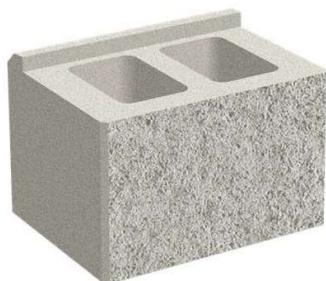

BLOQUES LISOS

www.decoblocksa.cc

ANTIVANDÁLICO

www.decoblocks.com

**CONTENCIÓN
ENTERO SPi IT 29*19*39 cm**

DINTEi 14*19*39 cm

BLOQUES LISOS

DINTEi 19*19*39 cm

**CONTENCIÓN
ANGUi O 29*19*39 cm**

www.decoblocksa.com

ADOQUINES

- Bloques estructurales NTC 2017 / NTC 4992
- Variedad de formatos y espesores
- Se pueden hacer demarcaciones y ampliar la posibilidad de diseño por el manejo del color
- Gran durabilidad y fácil de reparar