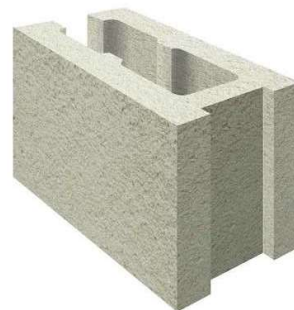

BLOQUES LISOS

www.decoblocksa.cc

ANTIVANDÁLICO

www.decoblocks.com

**CONTENCIÓN
ENTERO SPi IT 29*19*39 cm**

DINTEi 14*19*39 cm

BLOQUES LISOS

DINTEi 19*19*39 cm

**CONTENCIÓN
ANGUi O 29*19*39 cm**

www.decoblocksa.com

ADOQUINES

- Bloques estructurales NTC 2017 / NTC 4992
- Variedad de formatos y espesores
- Se pueden hacer demarcaciones y ampliar la posibilidad de diseño por el manejo del color
- Gran durabilidad y fácil de reparar