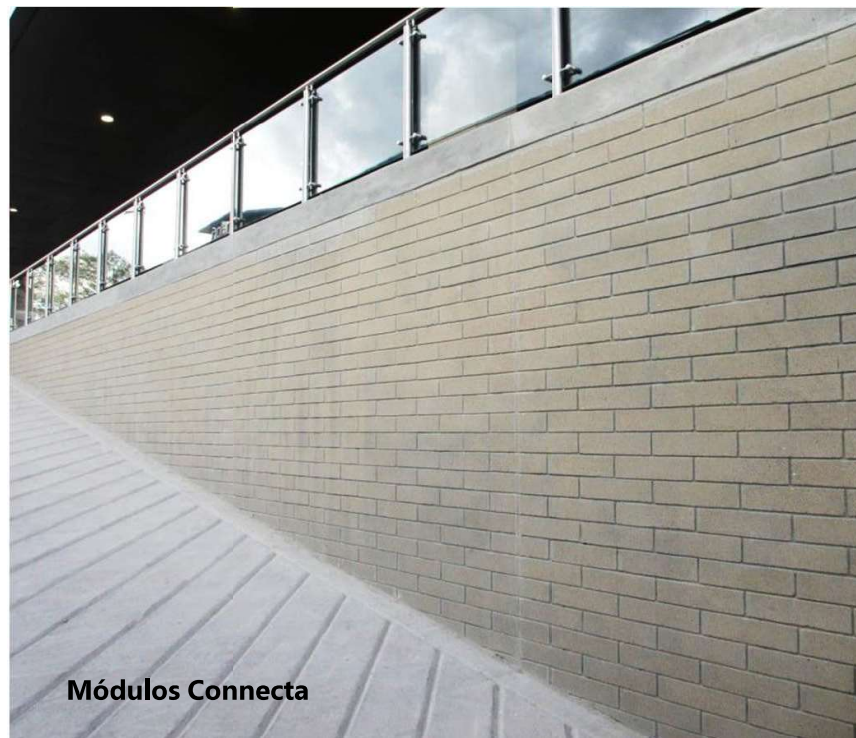

TOLETE SPLIT 12*9*39 cm

SPLIT MEDIO 19*19 cm
Espesor 10, 12, 15 y 20 cm

SPLIT CHAPA 6*19*39 cm

CALADO 10*20*20 cm
TEXTURA LISA

www.decoblocksa.com

TOLETE

Megacolegio Ciudad Porfia (Villavicencio)

Módulos Connecta