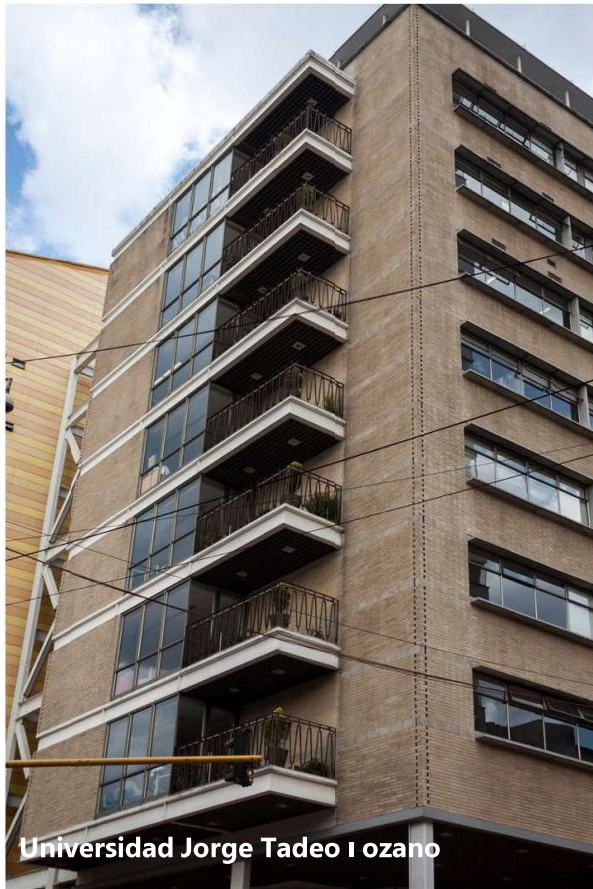

SICILIANO
VICENZO

Universidad Jorge Tadeo Lozano