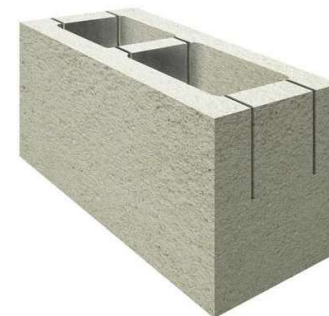

www.decoblocks.com

PLANTAS

Cota
Sede Titán

**Puerto
Colombia**
Barranquilla

www.decoblocksa.com

www.decoblocksa.com

VENTAJAS BLOQUES CONCRETO

- Bloques estructurales de alta resistencia NTC 4026
- Variedad de Formatos y Colores
- Dimensiones exactas Muros plomados
- Baja Absorción de agua

**CONTENCIÓN
ANGUi O 29*19*39 cm**

www.decoblocksa.com

ADOQUINES

- Bloques estructurales NTC 2017 / NTC 4992
- Variedad de formatos y espesores
- Se pueden hacer demarcaciones y ampliar la posibilidad de diseño por el manejo del color
- Gran durabilidad y fácil de reparar